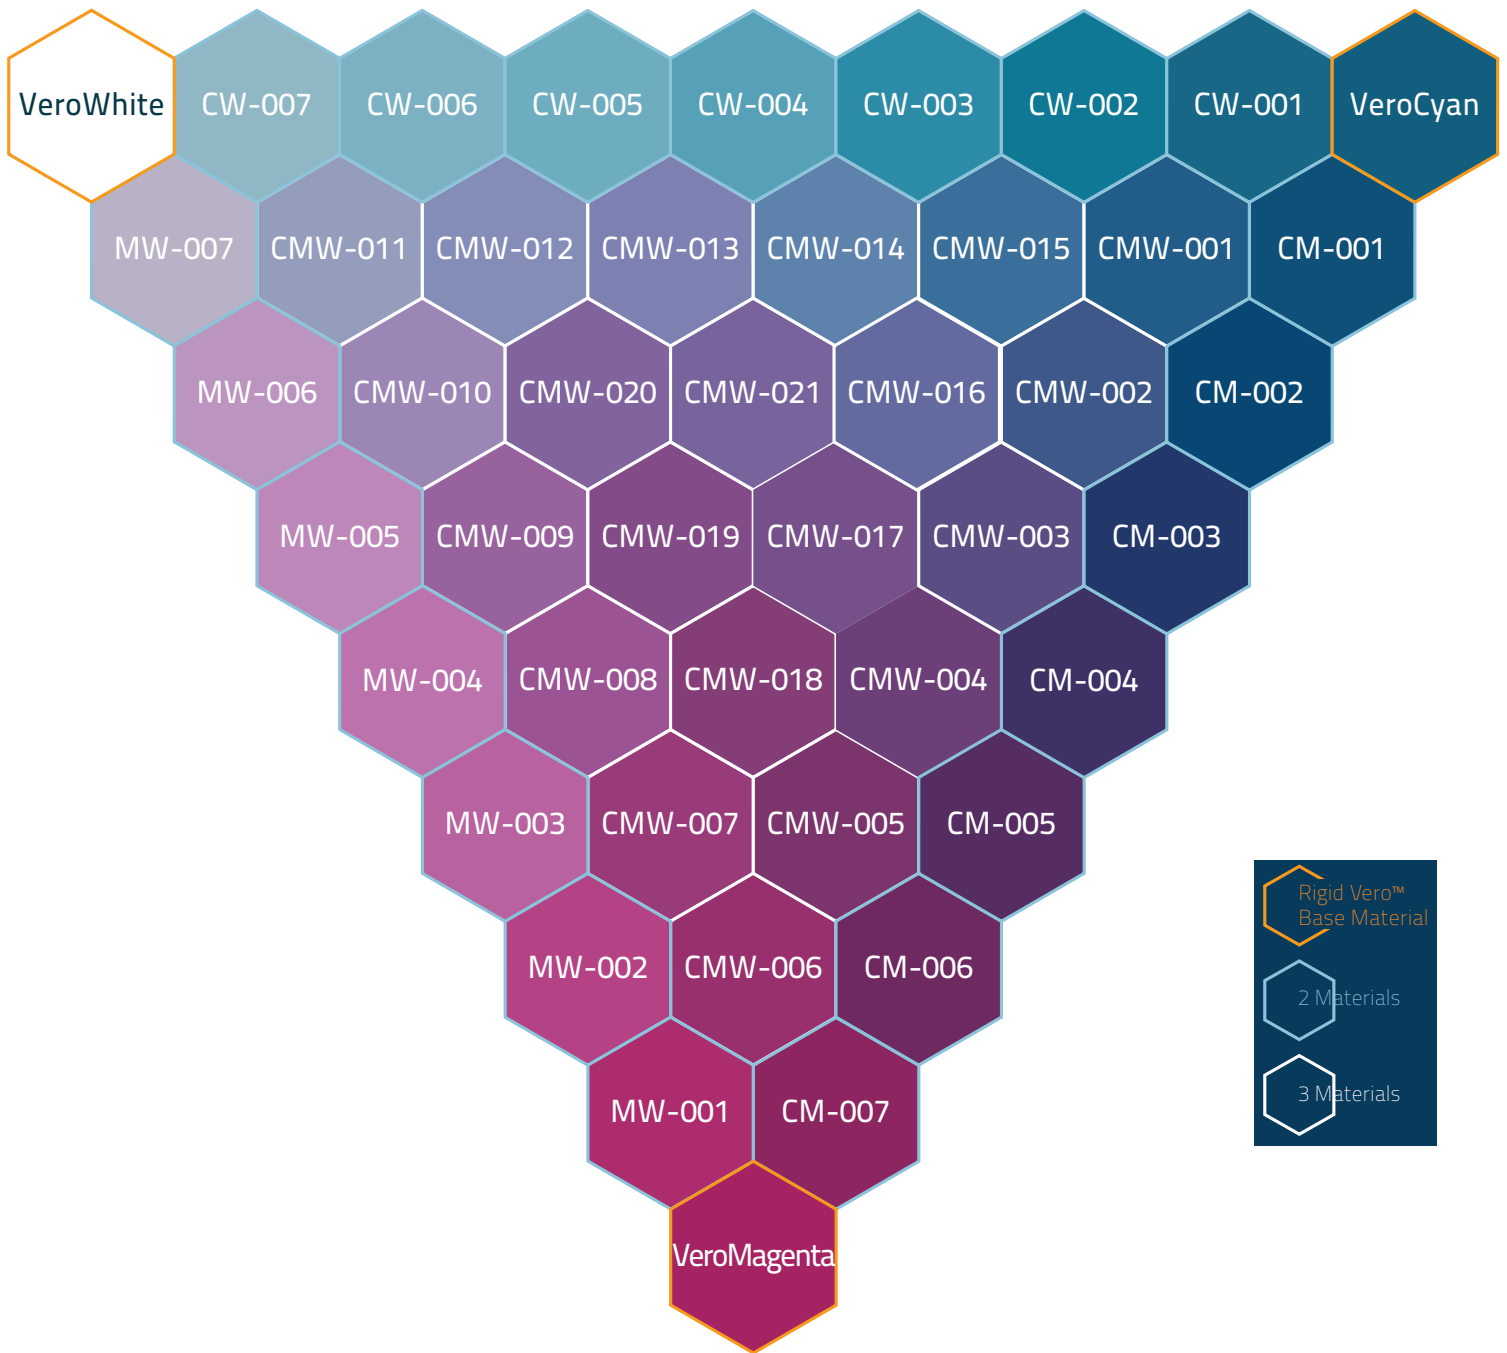

Color Way Index

Vero (Rigid)

VeroCyan-VeroMagenta-VeroYellow	
VeroBlack-VeroMagenta-VeroYellow.....	
VeroBlack-VeroMagenta-VeroCyan	
VeroBlack-VeroCyan-VeroYellow	
VeroBlack-VeroMagenta-VeroWhite	
VeroBlack-VeroWhite-VeroCyan	
VeroCyan-VeroWhite-VeroYellow	
VeroMagenta-VeroWhite-VeroYellow	
VeroMagenta-VeroCyan-VeroWhite	
VeroBlack-VeroWhite-VeroYellow	
VeroClear-VeroMagenta-VeroYellow	
VeroClear-VeroMagenta-VeroCyan	
VeroClear-VeroCyan-VeroYellow	
VeroClear-VeroBlack-VeroWhite	

VeroCyan-VeroMagenta-VeroYellow

VeroBlack-VeroMagenta-VeroYellow

VeroBlack-VeroMagenta-VeroCyan

VeroBlack-VeroCyan-VeroYellow

VeroBlack-VeroMagenta-VeroWhite

VeroBlack-VeroWhite-VeroCyan

VeroCyan-VeroWhite-VeroYellow

VeroMagenta-VeroWhite-VeroYellow

VeroMagenta-VeroCyan-VeroWhite

VeroBlack-VeroWhite-VeroYellow

VeroClear-VeroMagenta-VeroYellow

VeroClear-VeroMagenta-VeroCyan

VeroClear-VeroCyan-VeroYellow

VeroClear-VeroBlack-VeroWhite

Agilus30 Clear

Rigid | Shore A: 95 | Shore A: 85 | Shore A: 70 | Shore A: 60 | Shore A: 50 | Shore A: 40 | Shore A: 35 | Shore A: 30

Rigid Flexible

Flexible Agilus™ Base Material 2 Materials 3 Materials

Agilus30Clear-VeroYellow-VeroMagenta