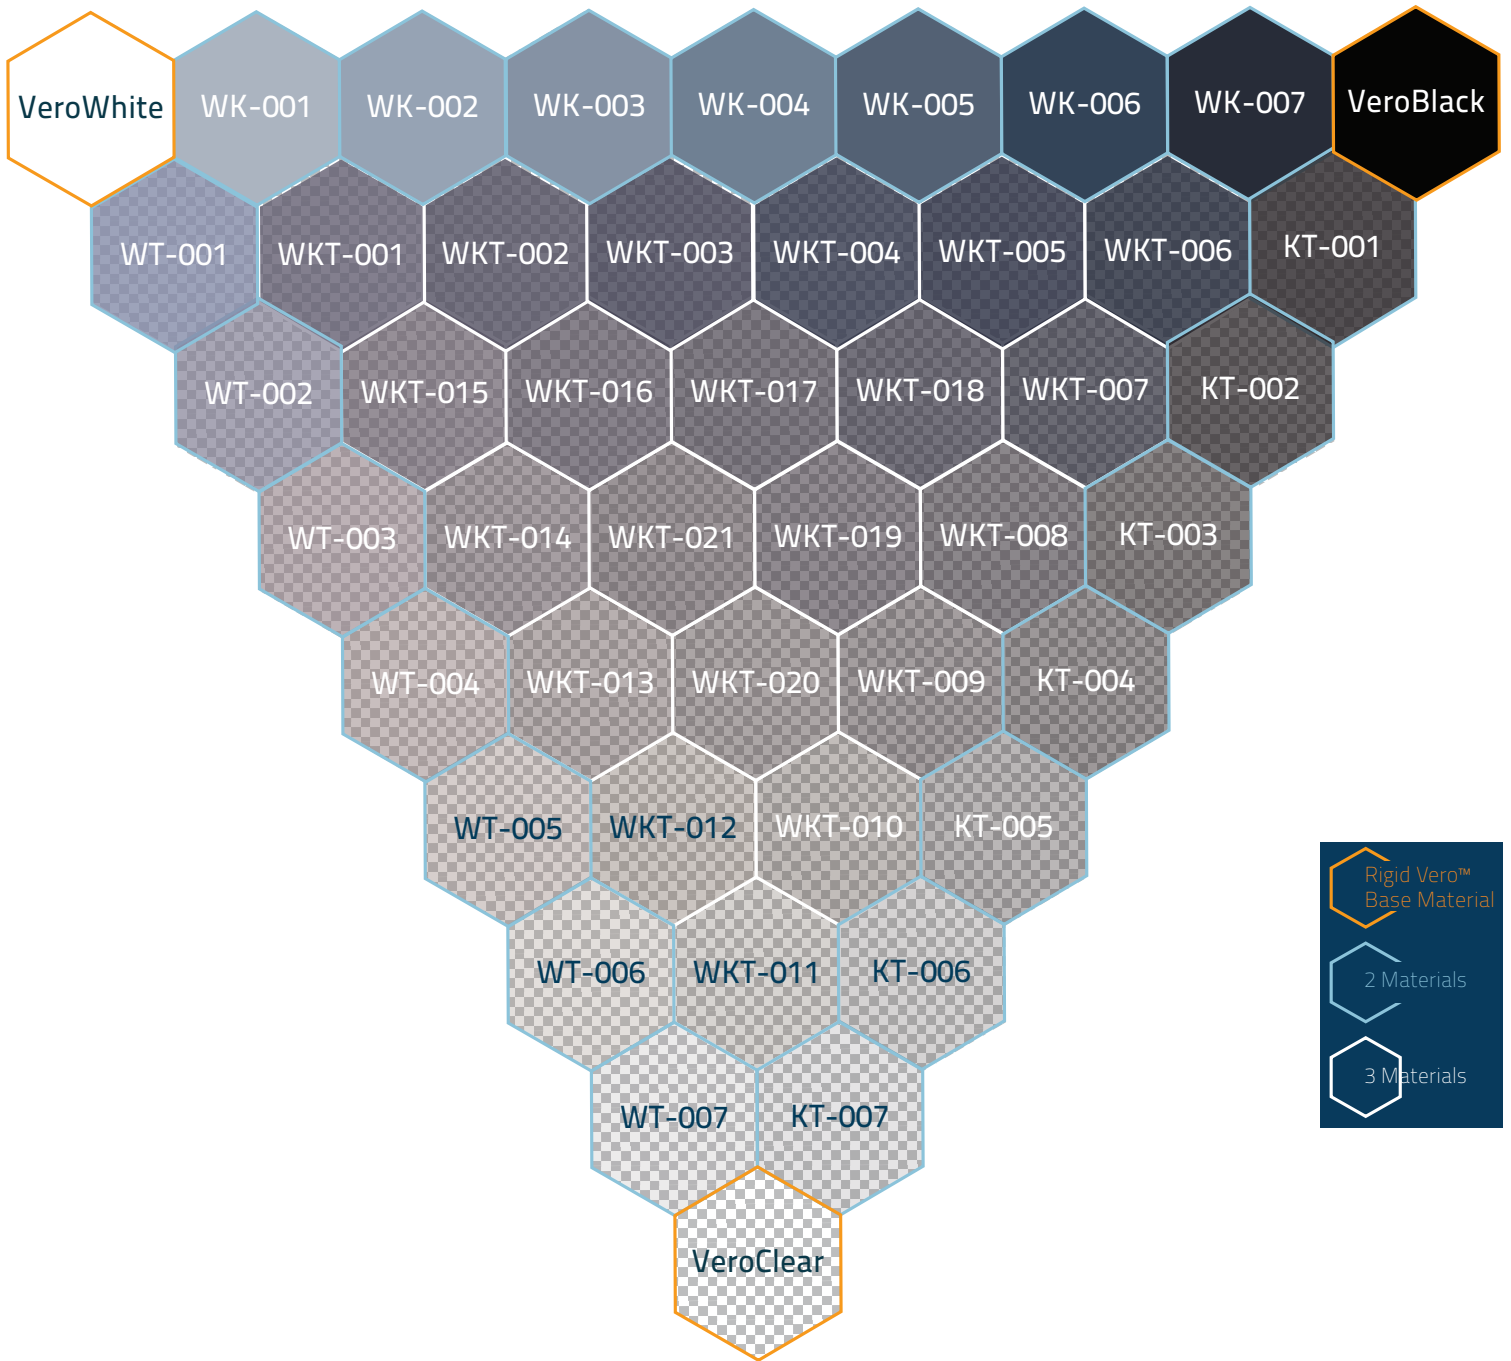

Color Way Index

Vero (Rigid)

VeroCyan-VeroMagenta-VeroYellow	
VeroBlack-VeroMagenta-VeroYellow.....	
VeroBlack-VeroMagenta-VeroCyan	
VeroBlack-VeroCyan-VeroYellow	
VeroBlack-VeroMagenta-VeroWhite	
VeroBlack-VeroWhite-VeroCyan	
VeroCyan-VeroWhite-VeroYellow	
VeroMagenta-VeroWhite-VeroYellow	
VeroMagenta-VeroCyan-VeroWhite	
VeroBlack-VeroWhite-VeroYellow	
VeroClear-VeroMagenta-VeroYellow	
VeroClear-VeroMagenta-VeroCyan	
VeroClear-VeroCyan-VeroYellow	
VeroClear-VeroBlack-VeroWhite	

VeroCyan-VeroMagenta-VeroYellow

VeroBlack-VeroMagenta-VeroYellow

VeroBlack-VeroMagenta-VeroCyan

VeroBlack-VeroCyan-VeroYellow

VeroBlack-VeroMagenta-VeroWhite

VeroBlack-VeroWhite-VeroCyan

VeroCyan-VeroWhite-VeroYellow

VeroMagenta-VeroWhite-VeroYellow

VeroMagenta-VeroCyan-VeroWhite

VeroBlack-VeroWhite-VeroYellow

VeroClear-VeroMagenta-VeroYellow

VeroClear-VeroMagenta-VeroCyan

VeroClear-VeroCyan-VeroYellow

VeroClear-VeroBlack-VeroWhite

Agilus30 Clear

Rigid | Shore A: 95 | Shore A: 85 | Shore A: 70 | Shore A: 60 | Shore A: 50 | Shore A: 40 | Shore A: 35 | Shore A: 30

Rigid Flexible

Flexible Agilus™ Base Material 2 Materials 3 Materials

Agilus30Clear-VeroYellow-VeroMagenta