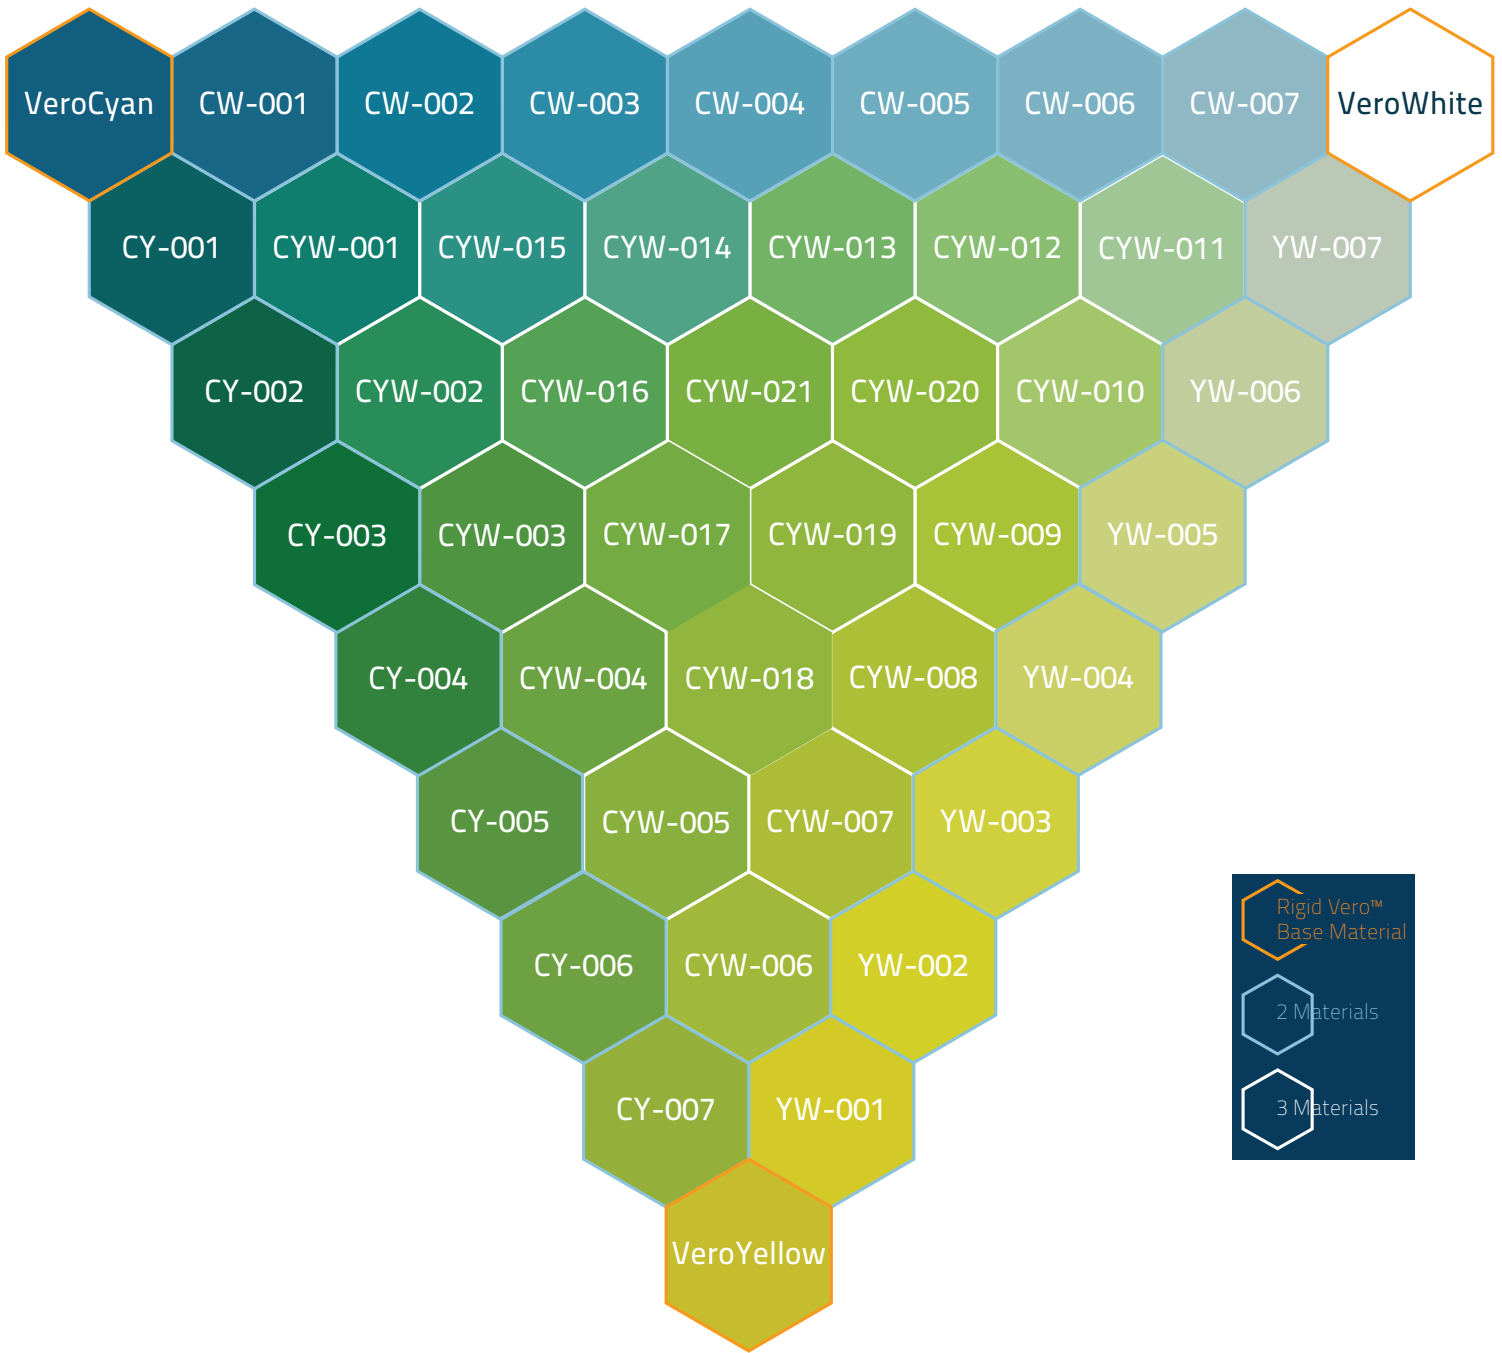

Color Way Index

Vero (Rigid)

VeroCyan-VeroMagenta-VeroYellow	
VeroBlack-VeroMagenta-VeroYellow.....	
VeroBlack-VeroMagenta-VeroCyan	
VeroBlack-VeroCyan-VeroYellow	
VeroBlack-VeroMagenta-VeroWhite	
VeroBlack-VeroWhite-VeroCyan	
VeroCyan-VeroWhite-VeroYellow	
VeroMagenta-VeroWhite-VeroYellow	
VeroMagenta-VeroCyan-VeroWhite	
VeroBlack-VeroWhite-VeroYellow	
VeroClear-VeroMagenta-VeroYellow	
VeroClear-VeroMagenta-VeroCyan	
VeroClear-VeroCyan-VeroYellow	
VeroClear-VeroBlack-VeroWhite	

Agilus30 (Flexible)

Agilus30Clear-VeroCyan-VeroMagenta	
Agilus30Clear-VeroYellow-VeroMagenta.....	
Agilus30Clear-VeroCyan-VeroYellow.....	
Agilus30Black-VeroCyan-VeroYellow	
Agilus30Black-VeroCyan-VeroMagenta.....	
Agilus30Black-VeroMagenta-VeroYellow.....	
Agilus30Black-VeroWhite-VeroClear.....	
Agilus30Black-Agilus30Clear-VeroBlack.....	
Agilus30Clear-VeroWhite-VeroClear.....	

VeroCyan-VeroMagenta-VeroYellow

VeroBlack-VeroMagenta-VeroYellow

VeroBlack-VeroMagenta-VeroCyan

VeroBlack-VeroCyan-VeroYellow

VeroBlack-VeroMagenta-VeroWhite

VeroBlack-VeroWhite-VeroCyan

VeroCyan-VeroWhite-VeroYellow

VeroMagenta-VeroWhite-VeroYellow

VeroMagenta-VeroCyan-VeroWhite

VeroBlack-VeroWhite-VeroYellow

VeroClear-VeroMagenta-VeroYellow

VeroClear-VeroMagenta-VeroCyan

VeroClear-VeroCyan-VeroYellow

VeroClear-VeroBlack-VeroWhite