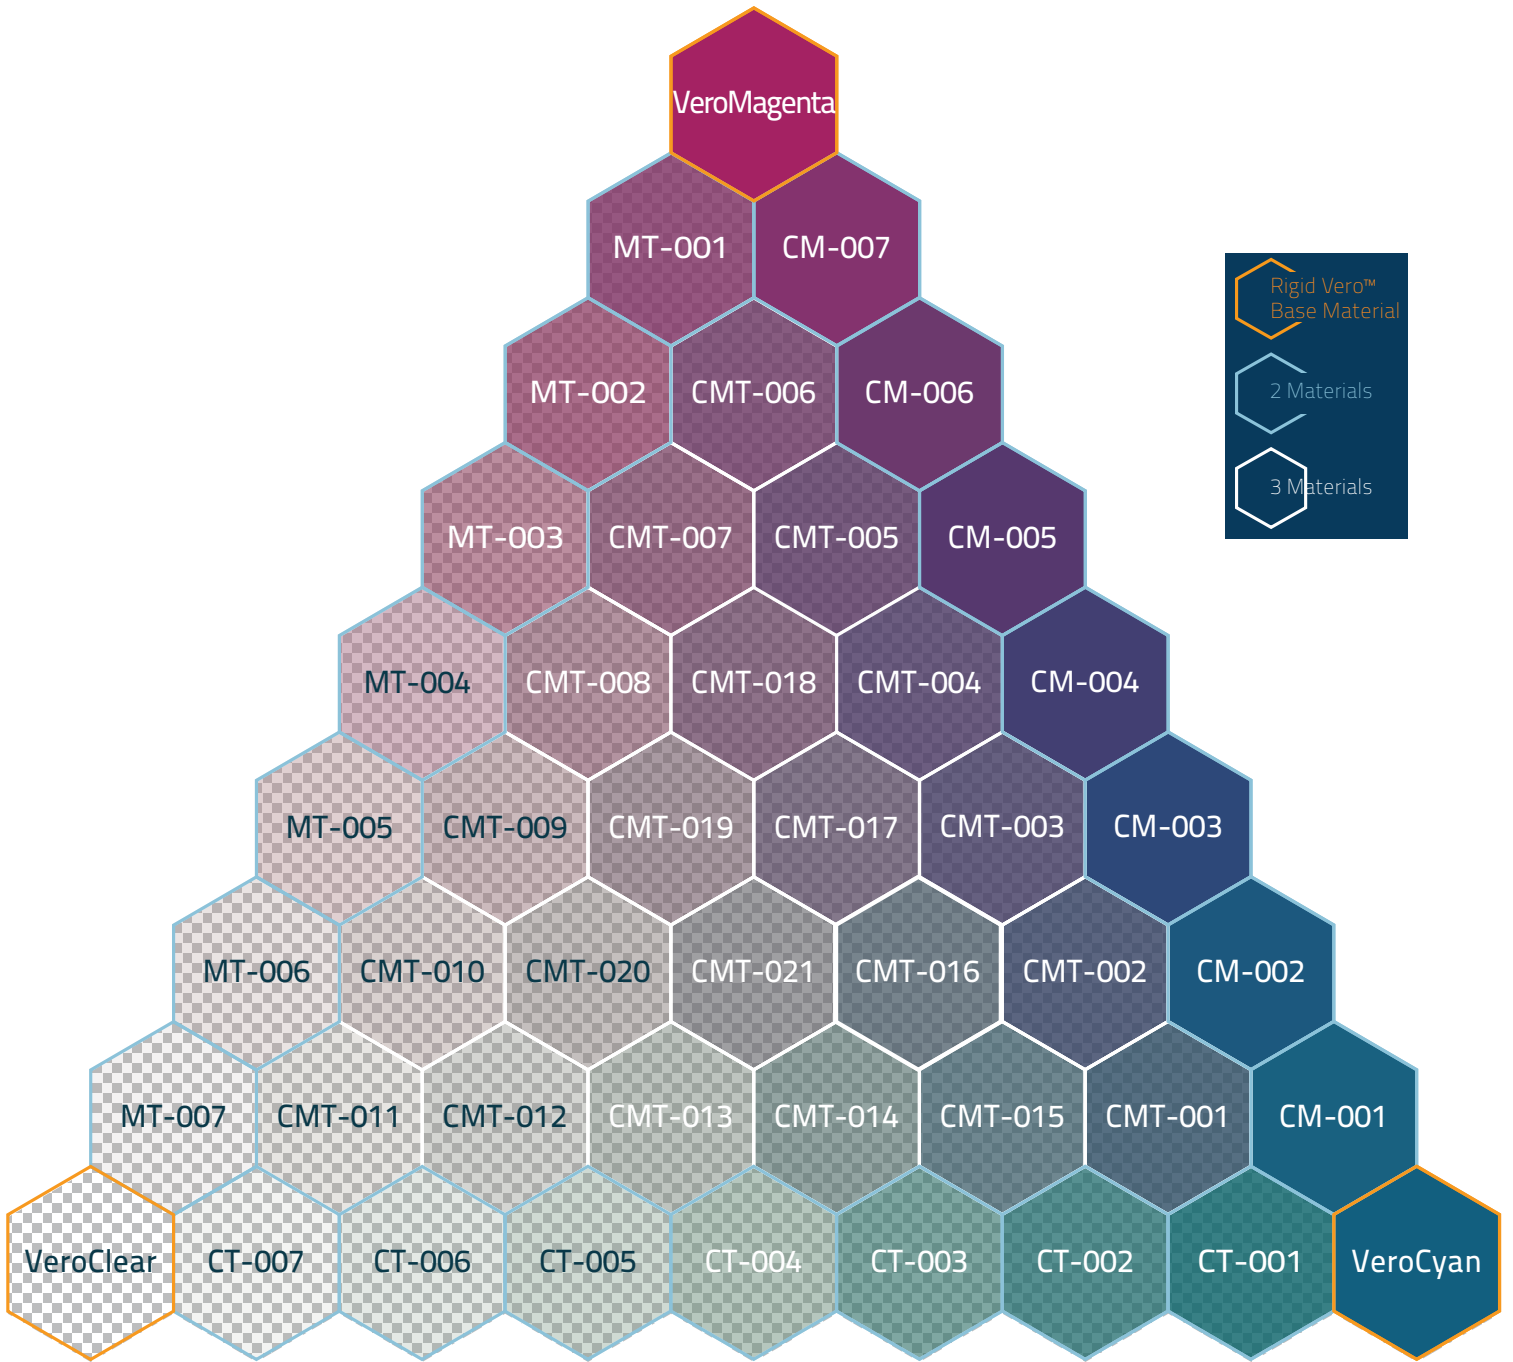

Color Way Index

Vero (Rigid)

VeroCyan-VeroMagenta-VeroYellow	
VeroBlack-VeroMagenta-VeroYellow.....	
VeroBlack-VeroMagenta-VeroCyan	
VeroBlack-VeroCyan-VeroYellow	
VeroBlack-VeroMagenta-VeroWhite	
VeroBlack-VeroWhite-VeroCyan	
VeroCyan-VeroWhite-VeroYellow	
VeroMagenta-VeroWhite-VeroYellow	
VeroMagenta-VeroCyan-VeroWhite	
VeroBlack-VeroWhite-VeroYellow	
VeroClear-VeroMagenta-VeroYellow	
VeroClear-VeroMagenta-VeroCyan	
VeroClear-VeroCyan-VeroYellow	
VeroClear-VeroBlack-VeroWhite	

VeroCyan-VeroMagenta-VeroYellow

VeroBlack-VeroMagenta-VeroYellow

VeroBlack-VeroMagenta-VeroCyan

VeroBlack-VeroCyan-VeroYellow

VeroBlack-VeroMagenta-VeroWhite

VeroBlack-VeroWhite-VeroCyan

VeroCyan-VeroWhite-VeroYellow

VeroMagenta-VeroWhite-VeroYellow

VeroMagenta-VeroCyan-VeroWhite

VeroBlack-VeroWhite-VeroYellow

VeroClear-VeroMagenta-VeroYellow

VeroClear-VeroMagenta-VeroCyan

VeroClear-VeroCyan-VeroYellow

VeroClear-VeroBlack-VeroWhite

Agilus30 Clear

Rigid | Shore A: 95 | Shore A: 85 | Shore A: 70 | Shore A: 60 | Shore A: 50 | Shore A: 40 | Shore A: 35 | Shore A: 30

Rigid Flexible

Flexible Agilus™ Base Material 2 Materials 3 Materials

Agilus30Clear-VeroYellow-VeroMagenta