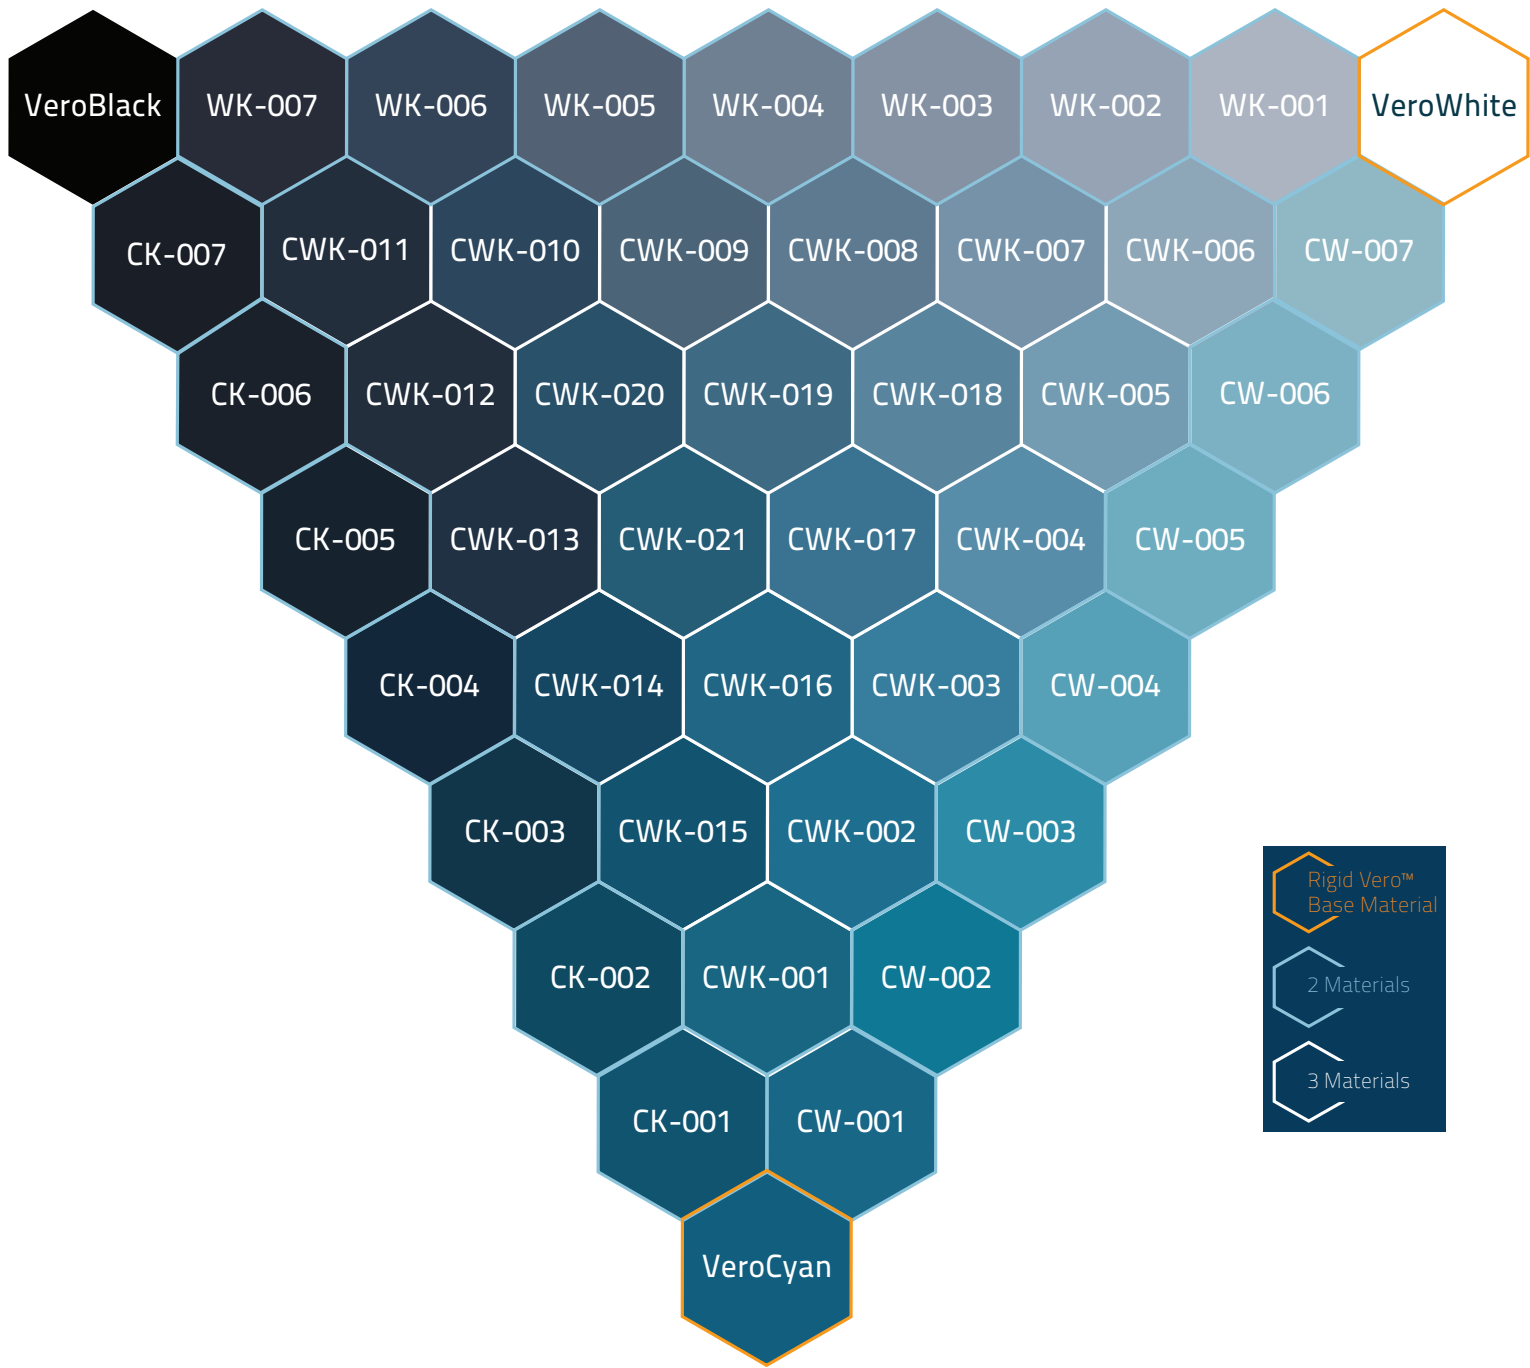

Color Way Index

Vero (Rigid)

VeroCyan-VeroMagenta-VeroYellow	
VeroBlack-VeroMagenta-VeroYellow.....	
VeroBlack-VeroMagenta-VeroCyan	
VeroBlack-VeroCyan-VeroYellow	
VeroBlack-VeroMagenta-VeroWhite	
VeroBlack-VeroWhite-VeroCyan	
VeroCyan-VeroWhite-VeroYellow	
VeroMagenta-VeroWhite-VeroYellow	
VeroMagenta-VeroCyan-VeroWhite	
VeroBlack-VeroWhite-VeroYellow	
VeroClear-VeroMagenta-VeroYellow	
VeroClear-VeroMagenta-VeroCyan	
VeroClear-VeroCyan-VeroYellow	
VeroClear-VeroBlack-VeroWhite	

Agilus30 (Flexible)

Agilus30Clear-VeroCyan-VeroMagenta	
Agilus30Clear-VeroYellow-VeroMagenta.....	
Agilus30Clear-VeroCyan-VeroYellow.....	
Agilus30Black-VeroCyan-VeroYellow	
Agilus30Black-VeroCyan-VeroMagenta.....	
Agilus30Black-VeroMagenta-VeroYellow.....	
Agilus30Black-VeroWhite-VeroClear.....	
Agilus30Black-Agilus30Clear-VeroBlack.....	
Agilus30Clear-VeroWhite-VeroClear.....	

VeroCyan-VeroMagenta-VeroYellow

VeroBlack-VeroMagenta-VeroYellow

VeroBlack-VeroMagenta-VeroCyan

VeroBlack-VeroCyan-VeroYellow

VeroBlack-VeroMagenta-VeroWhite

VeroBlack-VeroWhite-VeroCyan

VeroCyan-VeroWhite-VeroYellow

VeroMagenta-VeroWhite-VeroYellow

VeroMagenta-VeroCyan-VeroWhite

VeroBlack-VeroWhite-VeroYellow

VeroClear-VeroMagenta-VeroYellow

VeroClear-VeroMagenta-VeroCyan

VeroClear-VeroCyan-VeroYellow

VeroClear-VeroBlack-VeroWhite