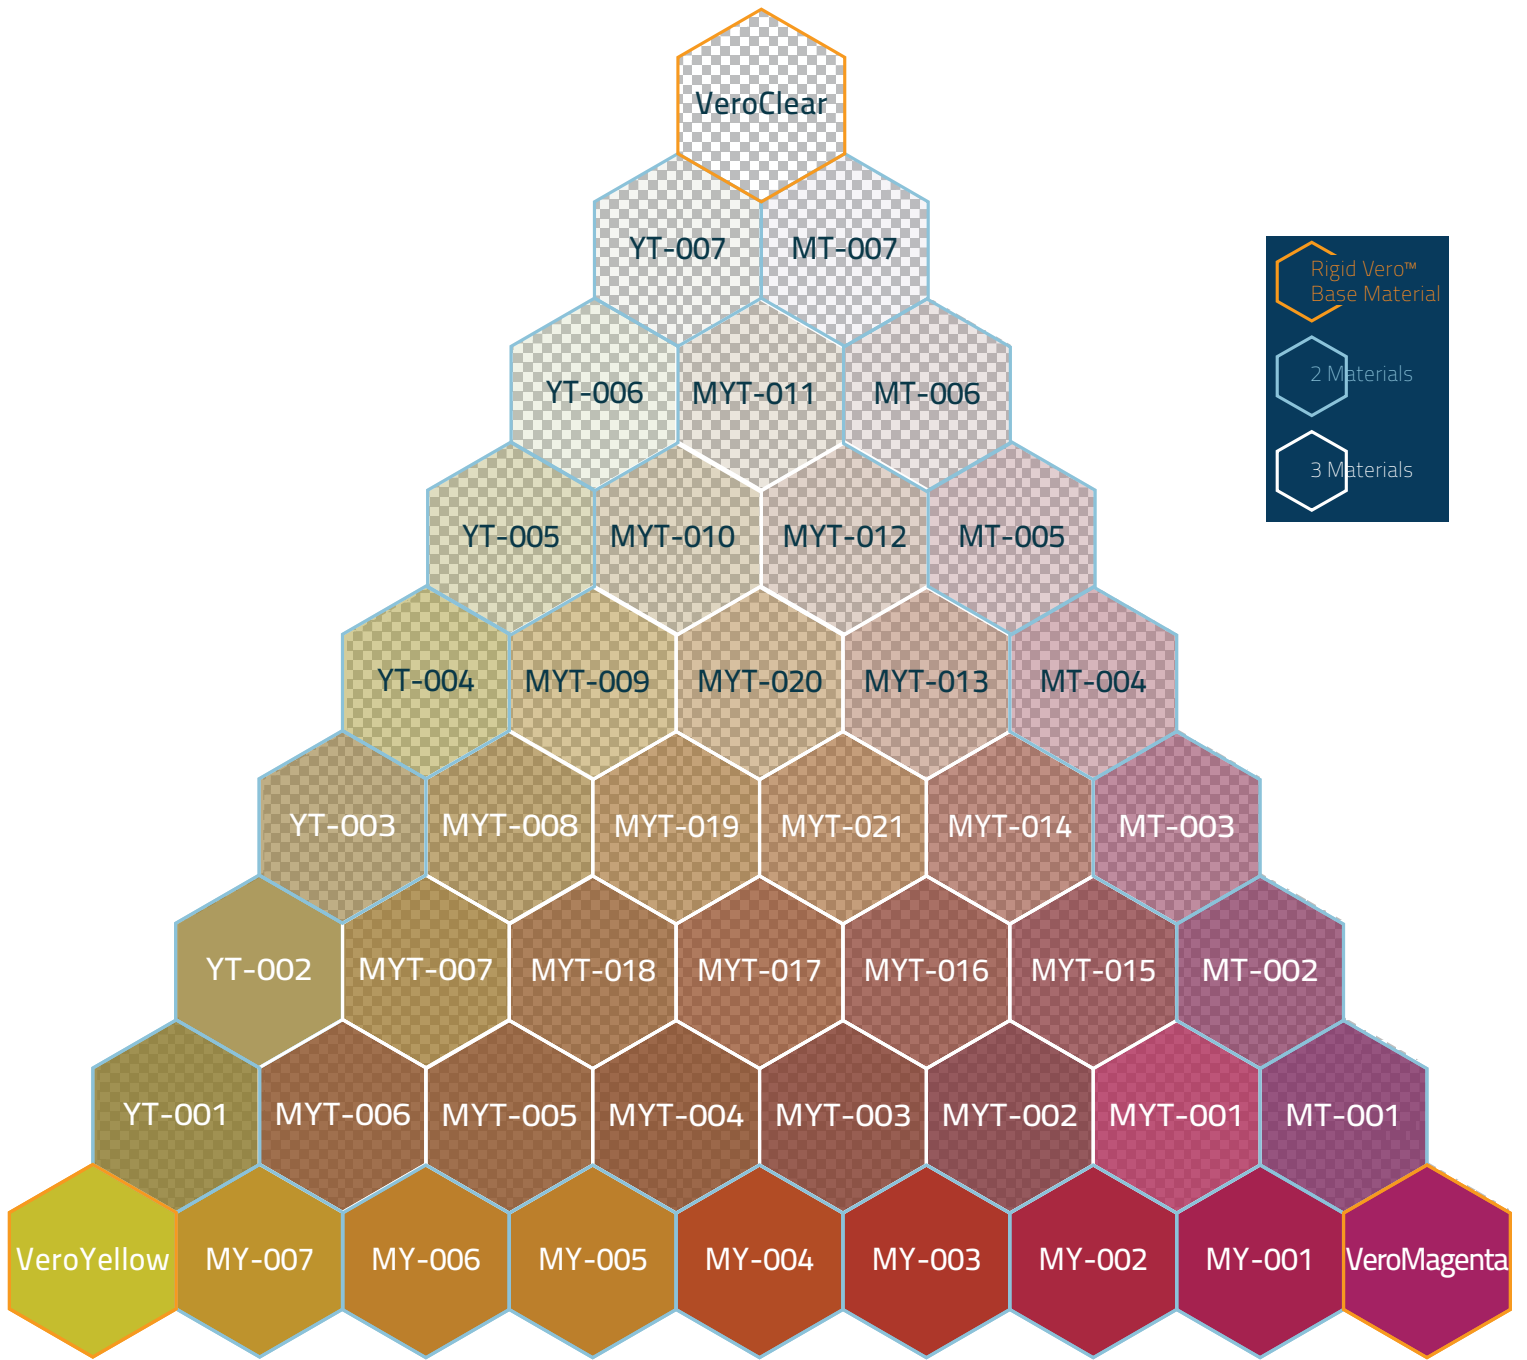

Color Way Index

Vero (Rigid)

VeroCyan-VeroMagenta-VeroYellow	
VeroBlack-VeroMagenta-VeroYellow.....	
VeroBlack-VeroMagenta-VeroCyan	
VeroBlack-VeroCyan-VeroYellow	
VeroBlack-VeroMagenta-VeroWhite	
VeroBlack-VeroWhite-VeroCyan	
VeroCyan-VeroWhite-VeroYellow	
VeroMagenta-VeroWhite-VeroYellow	
VeroMagenta-VeroCyan-VeroWhite	
VeroBlack-VeroWhite-VeroYellow	
VeroClear-VeroMagenta-VeroYellow	
VeroClear-VeroMagenta-VeroCyan	
VeroClear-VeroCyan-VeroYellow	
VeroClear-VeroBlack-VeroWhite	

VeroCyan-VeroMagenta-VeroYellow

VeroBlack-VeroMagenta-VeroYellow

VeroBlack-VeroMagenta-VeroCyan

VeroBlack-VeroCyan-VeroYellow

VeroBlack-VeroMagenta-VeroWhite

VeroBlack-VeroWhite-VeroCyan

VeroCyan-VeroWhite-VeroYellow

VeroMagenta-VeroWhite-VeroYellow

VeroMagenta-VeroCyan-VeroWhite

VeroBlack-VeroWhite-VeroYellow

VeroClear-VeroMagenta-VeroYellow

VeroClear-VeroMagenta-VeroCyan

VeroClear-VeroCyan-VeroYellow

VeroClear-VeroBlack-VeroWhite

Agilus30 Clear

Rigid | Shore A: 95 | Shore A: 85 | Shore A: 70 | Shore A: 60 | Shore A: 50 | Shore A: 40 | Shore A: 35 | Shore A: 30

Rigid Flexible

Flexible Agilus™ Base Material 2 Materials 3 Materials

Agilus30Clear-VeroYellow-VeroMagenta