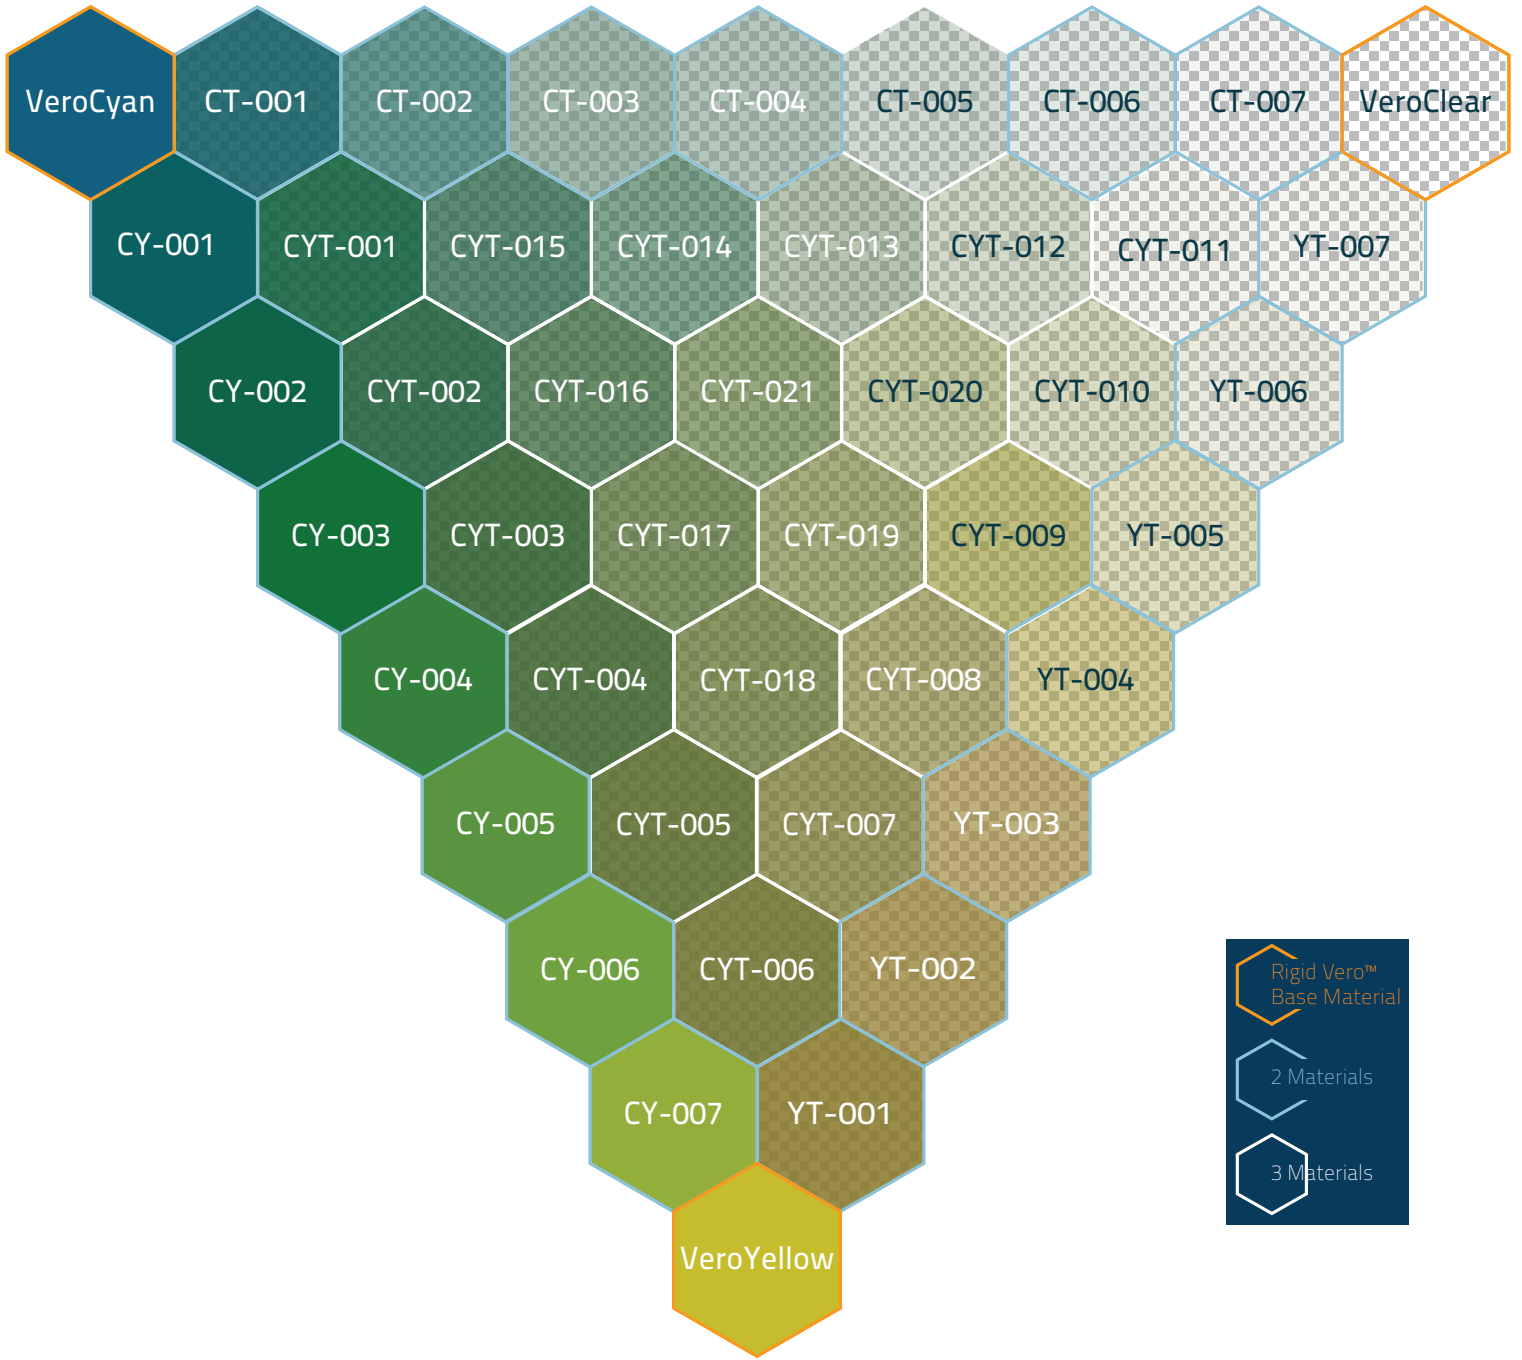

Color Way Index

Vero (Rigid)

VeroCyan-VeroMagenta-VeroYellow	
VeroBlack-VeroMagenta-VeroYellow.....	
VeroBlack-VeroMagenta-VeroCyan	
VeroBlack-VeroCyan-VeroYellow	
VeroBlack-VeroMagenta-VeroWhite	
VeroBlack-VeroWhite-VeroCyan	
VeroCyan-VeroWhite-VeroYellow	
VeroMagenta-VeroWhite-VeroYellow	
VeroMagenta-VeroCyan-VeroWhite	
VeroBlack-VeroWhite-VeroYellow	
VeroClear-VeroMagenta-VeroYellow	
VeroClear-VeroMagenta-VeroCyan	
VeroClear-VeroCyan-VeroYellow	
VeroClear-VeroBlack-VeroWhite	

VeroCyan-VeroMagenta-VeroYellow

VeroBlack-VeroMagenta-VeroYellow

VeroBlack-VeroMagenta-VeroCyan

VeroBlack-VeroCyan-VeroYellow

VeroBlack-VeroMagenta-VeroWhite

VeroBlack-VeroWhite-VeroCyan

VeroCyan-VeroWhite-VeroYellow

VeroMagenta-VeroWhite-VeroYellow

VeroMagenta-VeroCyan-VeroWhite

VeroBlack-VeroWhite-VeroYellow

VeroClear-VeroMagenta-VeroYellow

VeroClear-VeroMagenta-VeroCyan

VeroClear-VeroCyan-VeroYellow

VeroClear-VeroBlack-VeroWhite

Agilus30 Clear

Rigid | Shore A: 95 | Shore A: 85 | Shore A: 70 | Shore A: 60 | Shore A: 50 | Shore A: 40 | Shore A: 35 | Shore A: 30

Rigid Flexible

Flexible Agilus™ Base Material 2 Materials 3 Materials

Agilus30Clear-VeroYellow-VeroMagenta