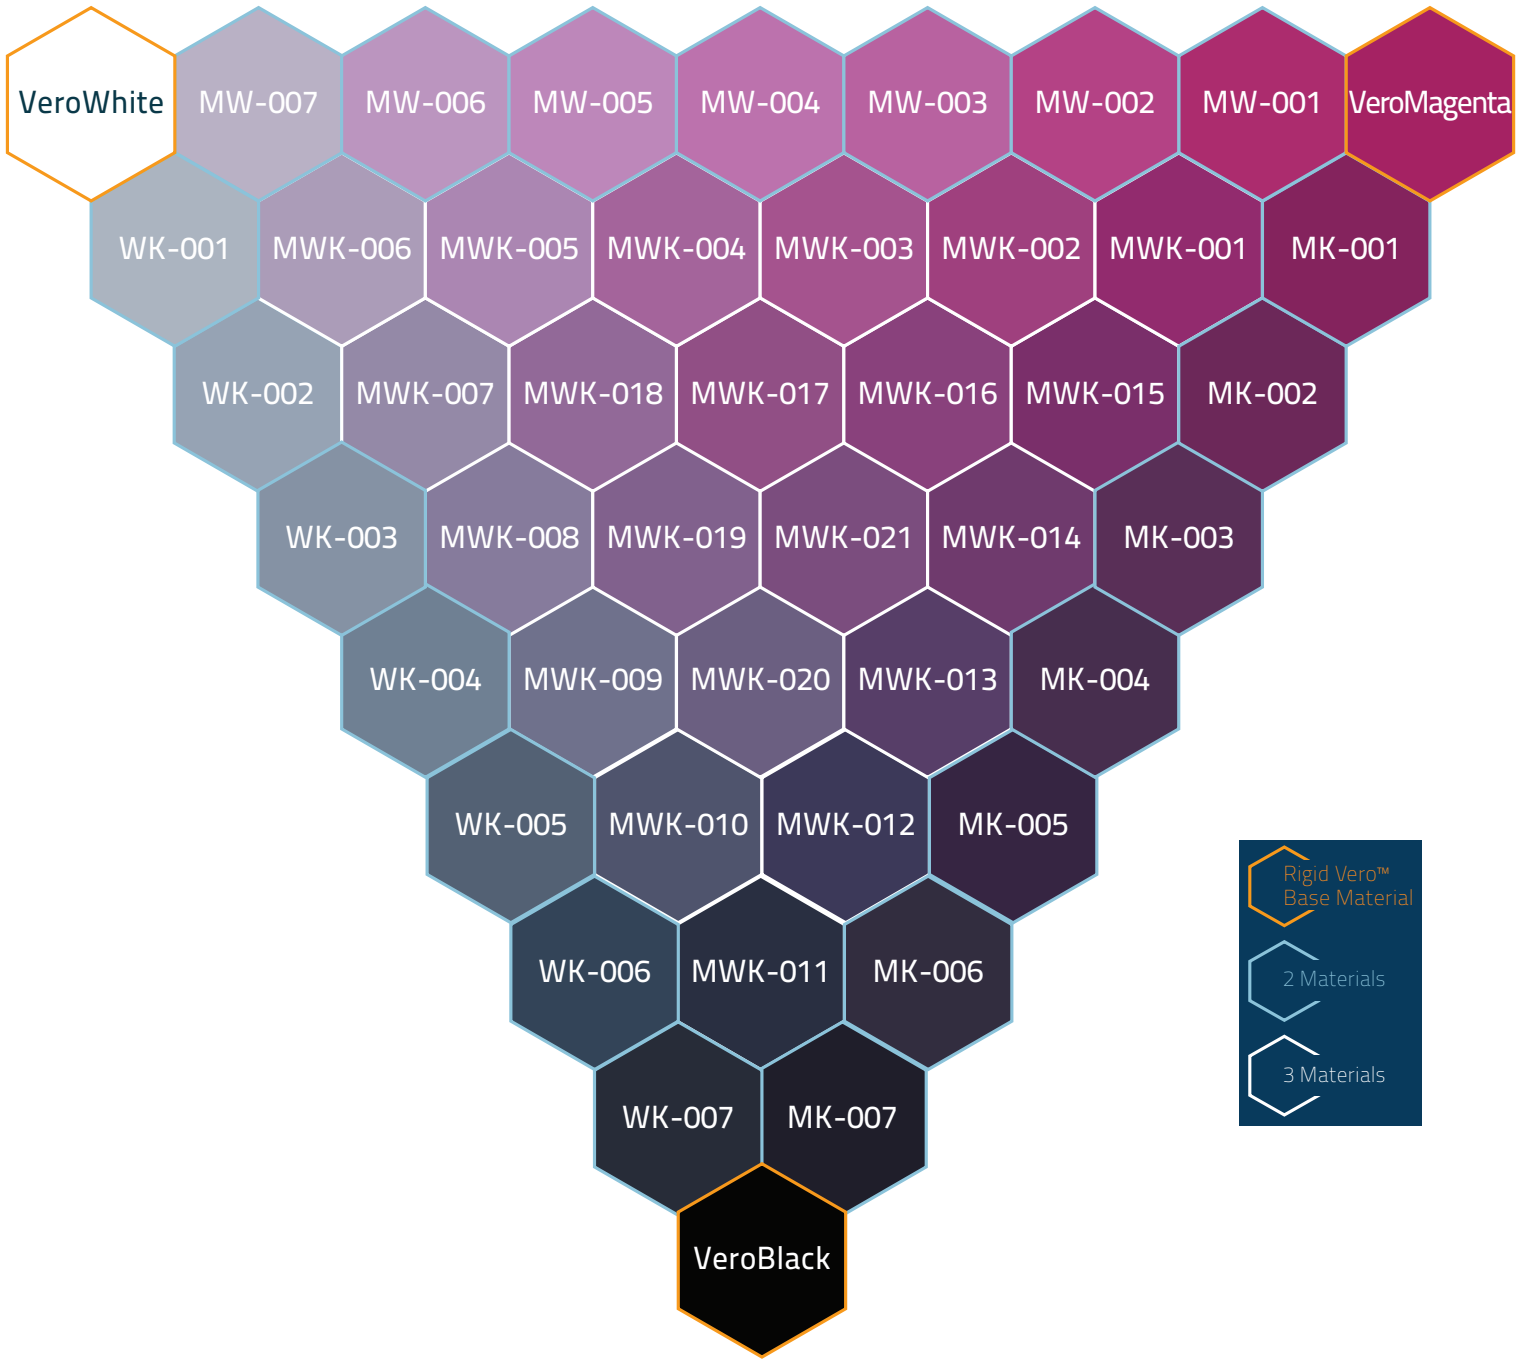

Color Way Index

Vero (Rigid)

VeroCyan-VeroMagenta-VeroYellow	
VeroBlack-VeroMagenta-VeroYellow.....	
VeroBlack-VeroMagenta-VeroCyan	
VeroBlack-VeroCyan-VeroYellow	
VeroBlack-VeroMagenta-VeroWhite	
VeroBlack-VeroWhite-VeroCyan	
VeroCyan-VeroWhite-VeroYellow	
VeroMagenta-VeroWhite-VeroYellow	
VeroMagenta-VeroCyan-VeroWhite	
VeroBlack-VeroWhite-VeroYellow	
VeroClear-VeroMagenta-VeroYellow	
VeroClear-VeroMagenta-VeroCyan	
VeroClear-VeroCyan-VeroYellow	
VeroClear-VeroBlack-VeroWhite	

Agilus30 (Flexible)

Agilus30Clear-VeroCyan-VeroMagenta	
Agilus30Clear-VeroYellow-VeroMagenta.....	
Agilus30Clear-VeroCyan-VeroYellow.....	
Agilus30Black-VeroCyan-VeroYellow	
Agilus30Black-VeroCyan-VeroMagenta.....	
Agilus30Black-VeroMagenta-VeroYellow.....	
Agilus30Black-VeroWhite-VeroClear.....	
Agilus30Black-Agilus30Clear-VeroBlack.....	
Agilus30Clear-VeroWhite-VeroClear.....	

VeroCyan-VeroMagenta-VeroYellow

VeroBlack-VeroMagenta-VeroYellow

VeroBlack-VeroMagenta-VeroCyan

VeroBlack-VeroCyan-VeroYellow

VeroBlack-VeroMagenta-VeroWhite

VeroBlack-VeroWhite-VeroCyan

VeroCyan-VeroWhite-VeroYellow

VeroMagenta-VeroWhite-VeroYellow

VeroMagenta-VeroCyan-VeroWhite

VeroBlack-VeroWhite-VeroYellow

VeroClear-VeroMagenta-VeroYellow

VeroClear-VeroMagenta-VeroCyan

VeroClear-VeroCyan-VeroYellow

VeroClear-VeroBlack-VeroWhite